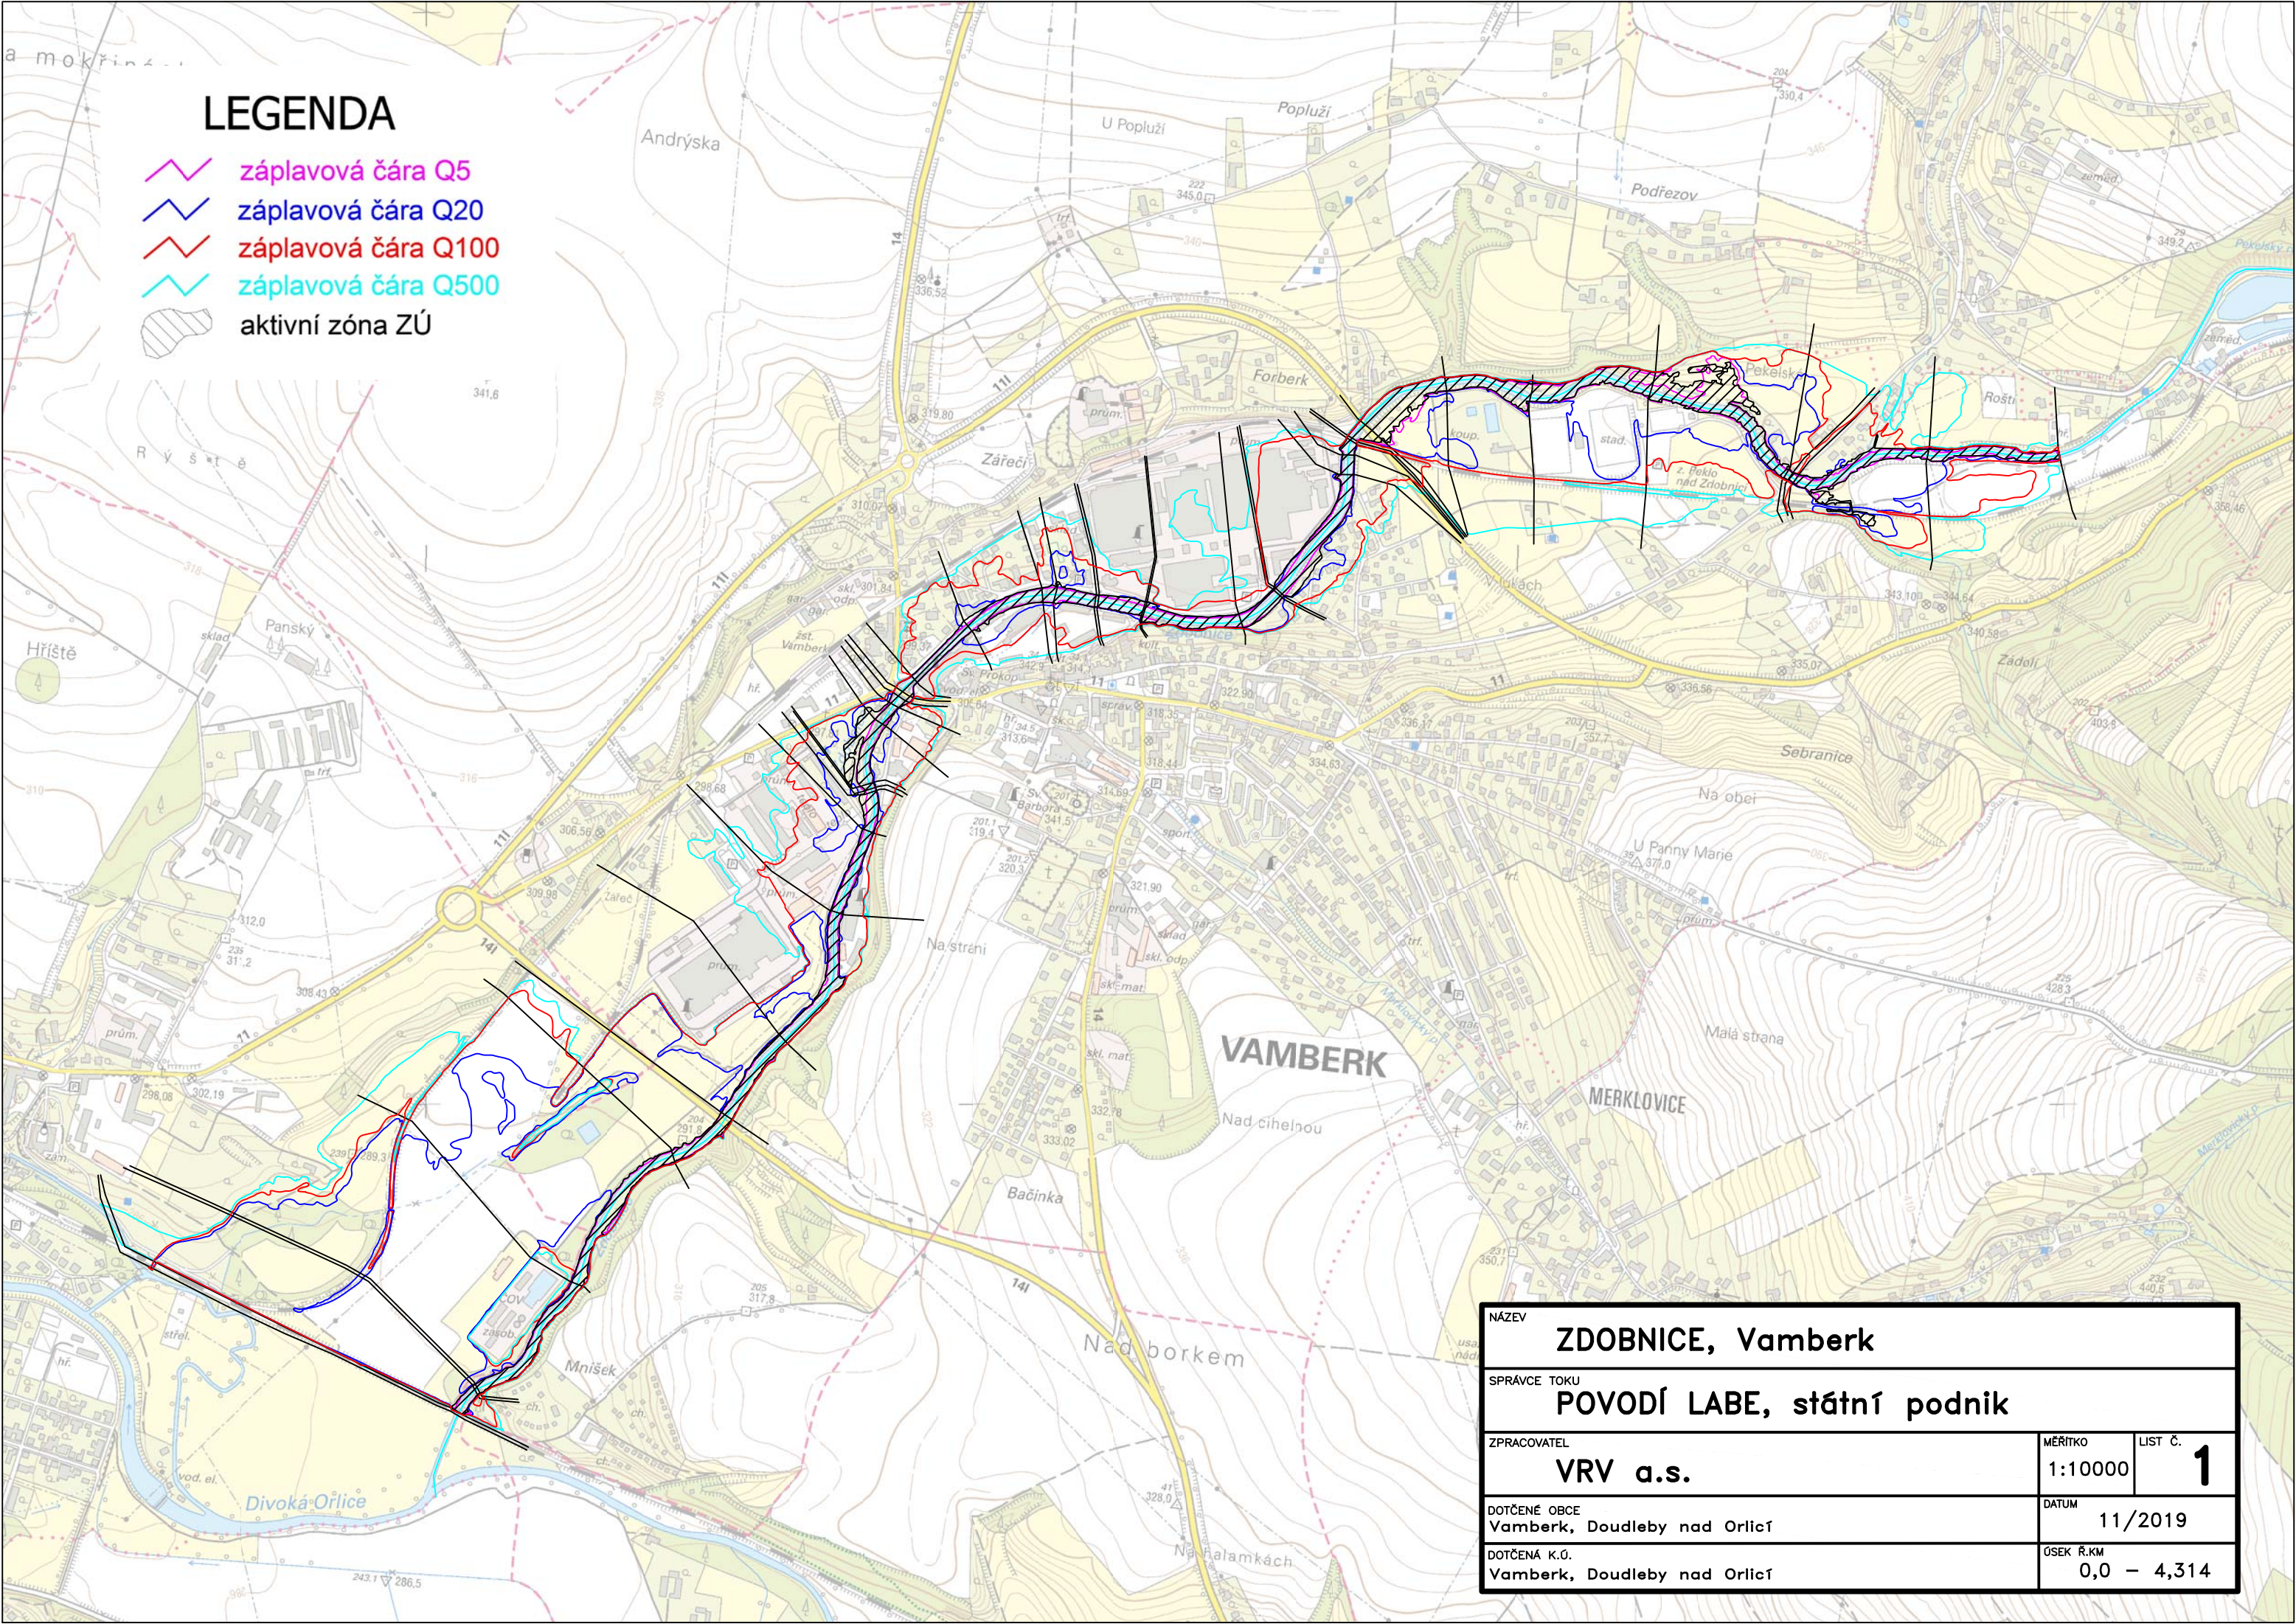

LEGENDA

-  záplavová čára Q5
-  záplavová čára Q20
-  záplavová čára Q100
-  záplavová čára Q500
-  aktivní zóna ZÚ

NÁZEV ZDOBNICE, Vamberk		
SPRÁVCE TOKU POVODÍ LABE, státní podnik		
ZPRACOVATEL VRV a.s.	MĚŘÍTKO 1:10000	LIST Č. 1
DOTČENÉ OBCE Vamberk, Doudleby nad Orlicí		DATUM 11/2019
DOTČENÁ K.Ú. Vamberk, Doudleby nad Orlicí		ÓSEK R.KM 0,0 – 4,314