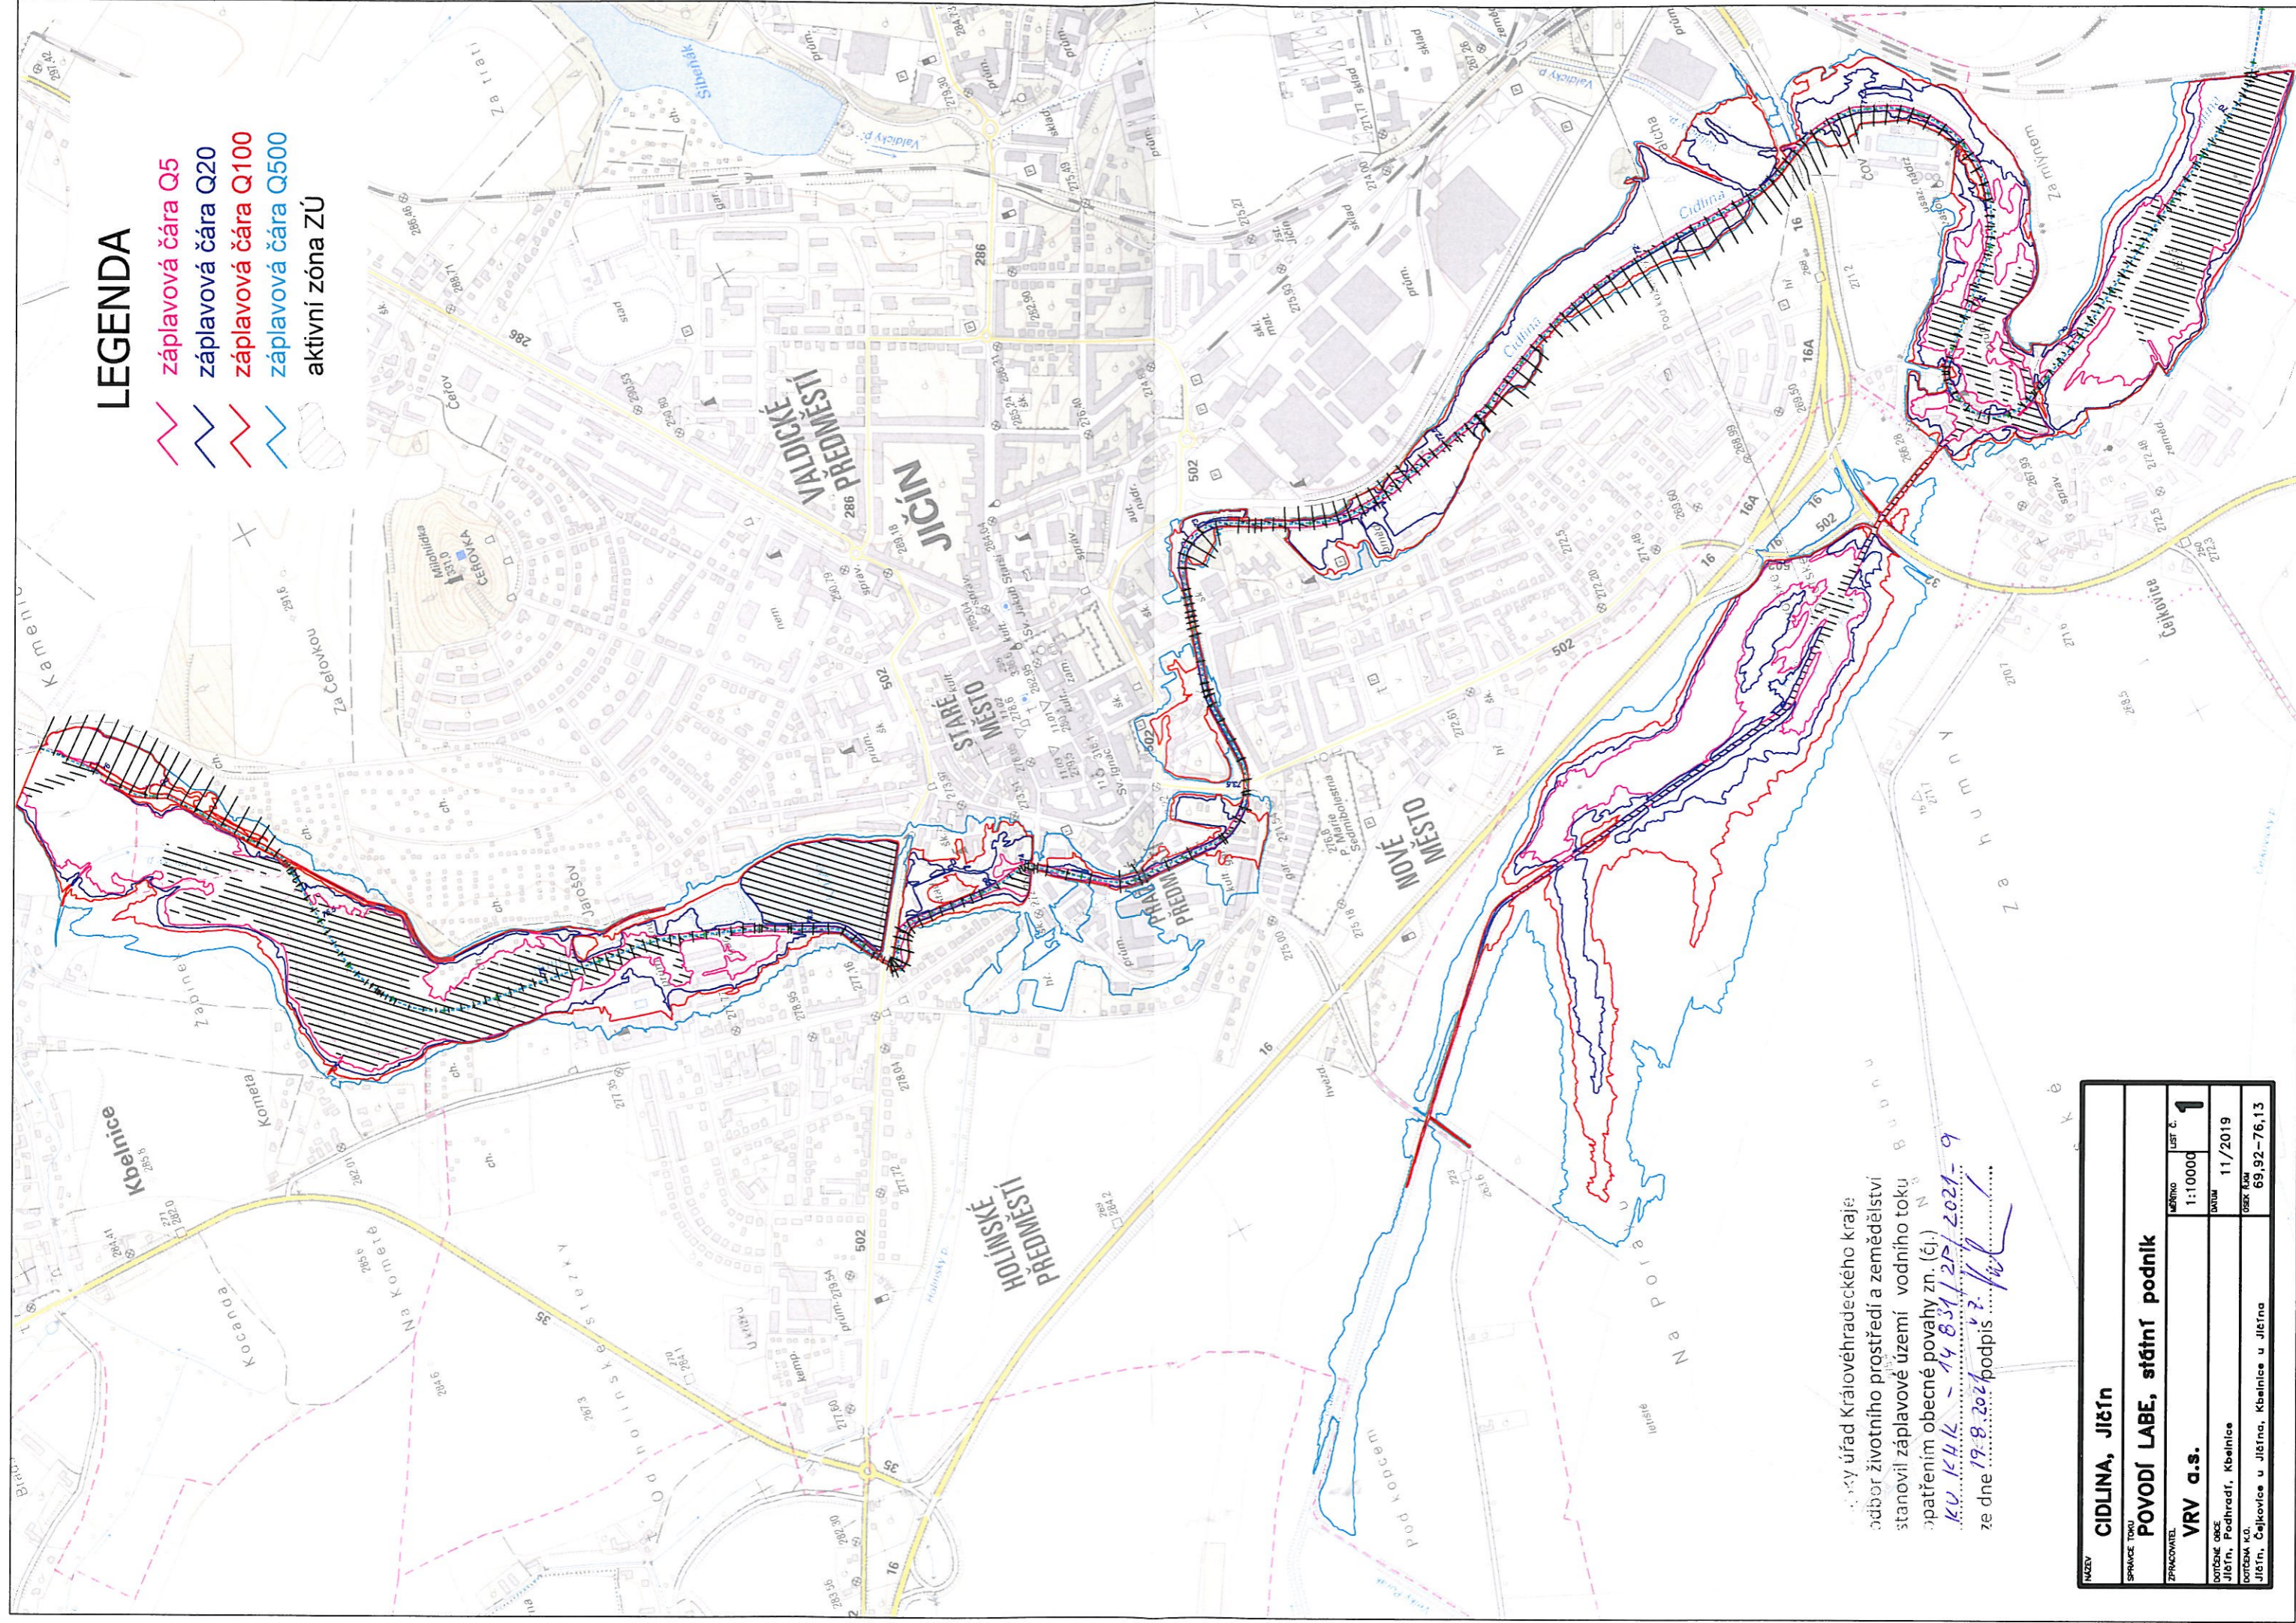

# LEGENDA

-  záplavová čára Q5
-  záplavová čára Q20
-  záplavová čára Q100
-  záplavová čára Q500
-  aktivní zóna ZÚ

Stavby úřad Královéhradeckého kraje;  
odbor životního prostředí a zemědělství  
stanovil záplavové území vodního toku  
patřícím obecné povahy zn. (čj.)  
*K.U. K.H.K. - 14.8.31/2P/2021-9*  
ze dne *19.8.2021* podpis *[Signature]*

NAZEV	
CIDLINA, Jičín	
SPRÁVCE TOKU	POVODÍ LABE, státní podnik
ZPRACOVATEL	VRV a.s.
MĚRITVO	1:10000
LIST Č.	1
DATUM	11/2019
DODÁVKA KČ.	69,92-76,13
DODÁVKA KČ. JIČÍN, Čelkovic u Jičína, Kbelnice u Jičína	