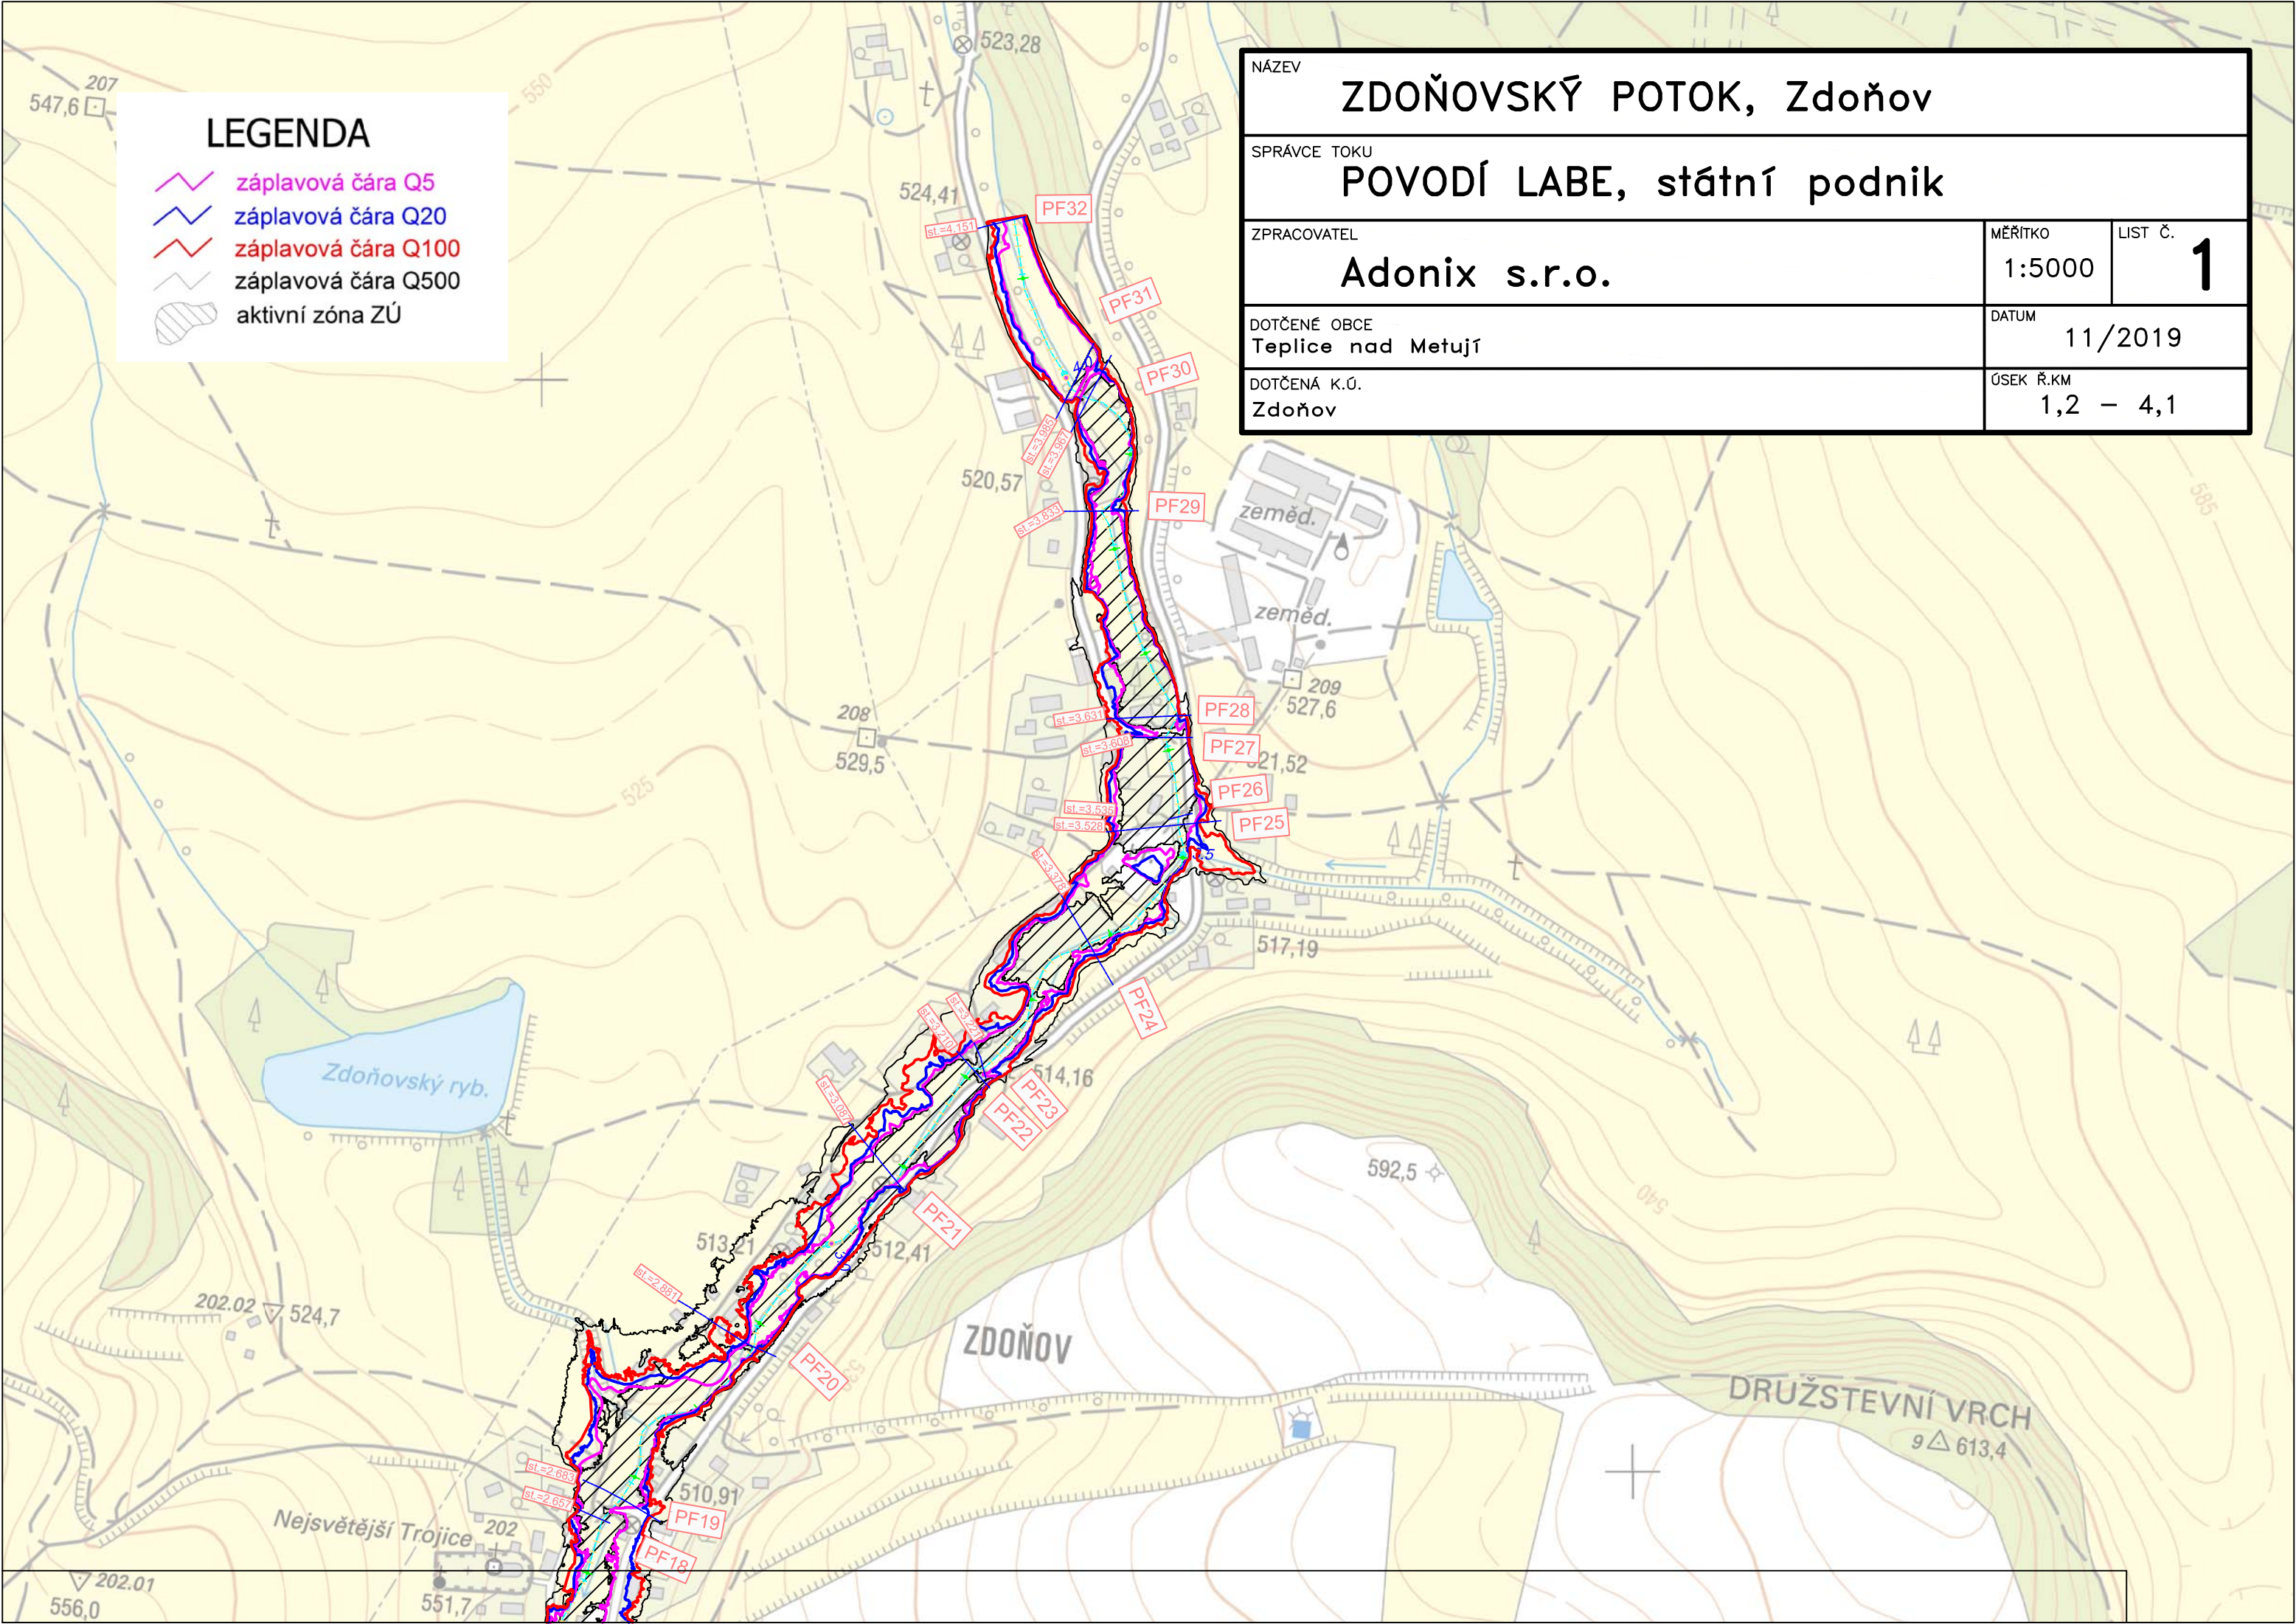

LEGENDA

- záplavová čára Q5
- záplavová čára Q20
- záplavová čára Q100
- záplavová čára Q500
- aktivní zóna ZÚ

NÁZEV

ZDOŇOVSKÝ POTOK, Zdoňov

SPRÁVCE TOKU

POVODÍ LABE, státní podnik

ZPRACOVATEL

Adonix s.r.o.

MĚŘÍTKO

1:5000

LIST Č.

1

DOTČENÉ OBCE

Teplice nad Metují

DATUM

11/2019

DOTČENÁ K.Ú.

Zdoňov

ÚSEK Ř.KM

1,2 - 4,1

Zdoňovský ryb.

ZDOŇOV

DRUŽSTEVNÍ VRCH

Nejsvětější Trojice