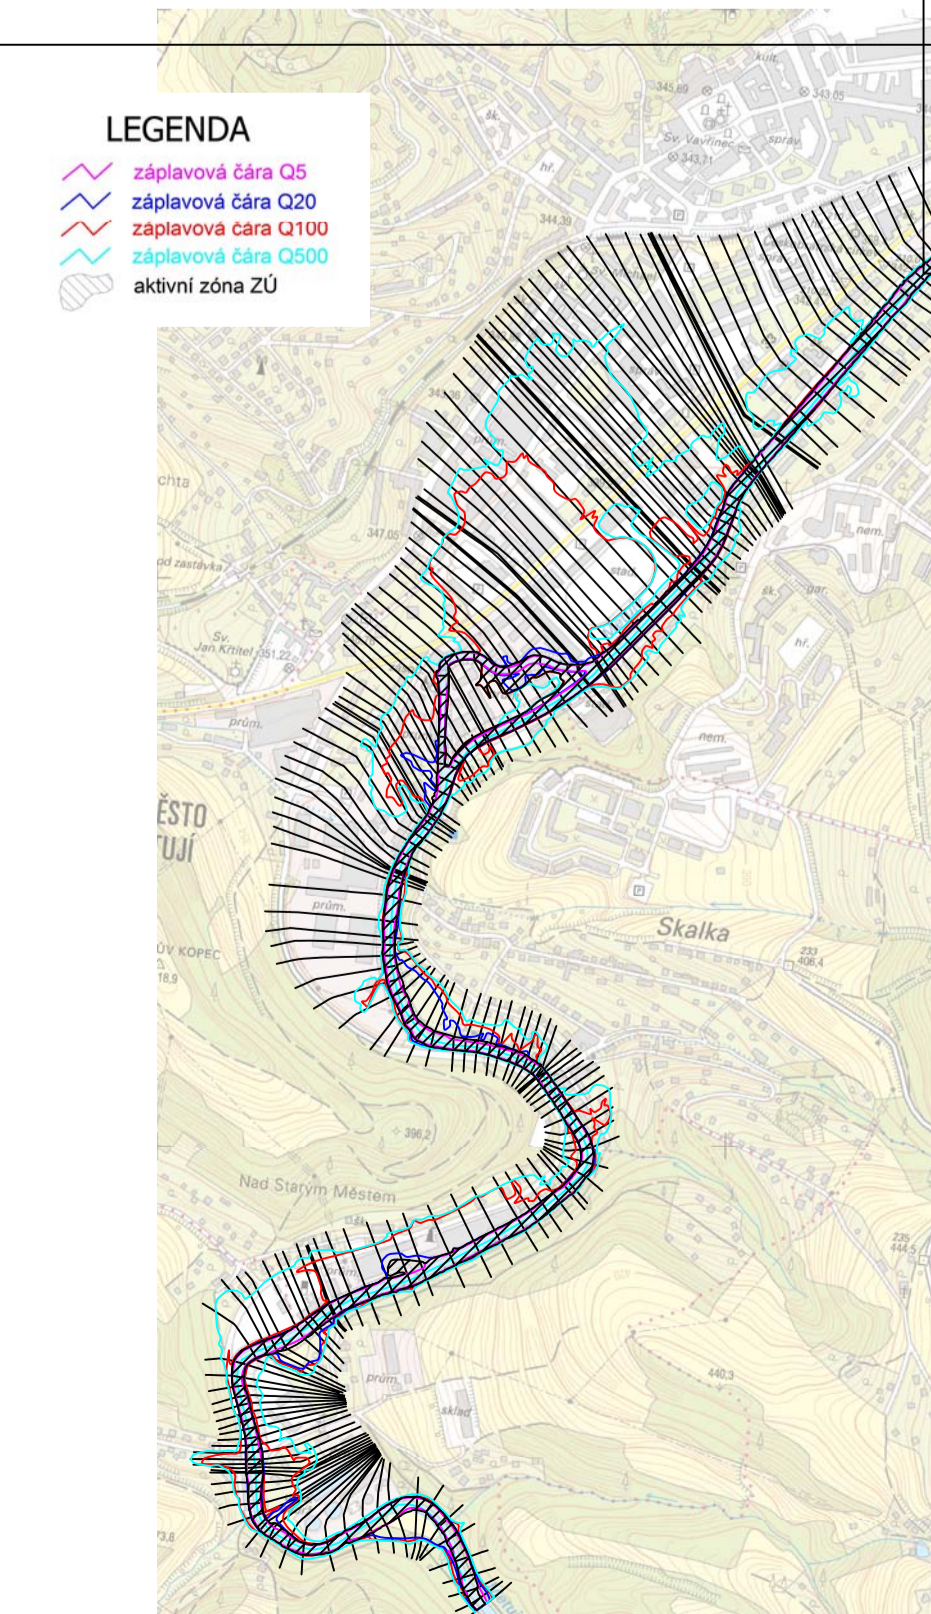

LEGENDA

- záplavová čára Q5
- záplavová čára Q20
- záplavová čára Q100
- záplavová čára Q500
- aktivní zóna ZU

LEGENDA

- záplavová čára Q5
- záplavová čára Q20
- záplavová čára Q100
- záplavová čára Q500
- aktivní zóna ZU

LEGENDA

- záplavová čára Q5
- záplavová čára Q20
- záplavová čára Q100
- záplavová čára Q500
- aktivní zóna ZU