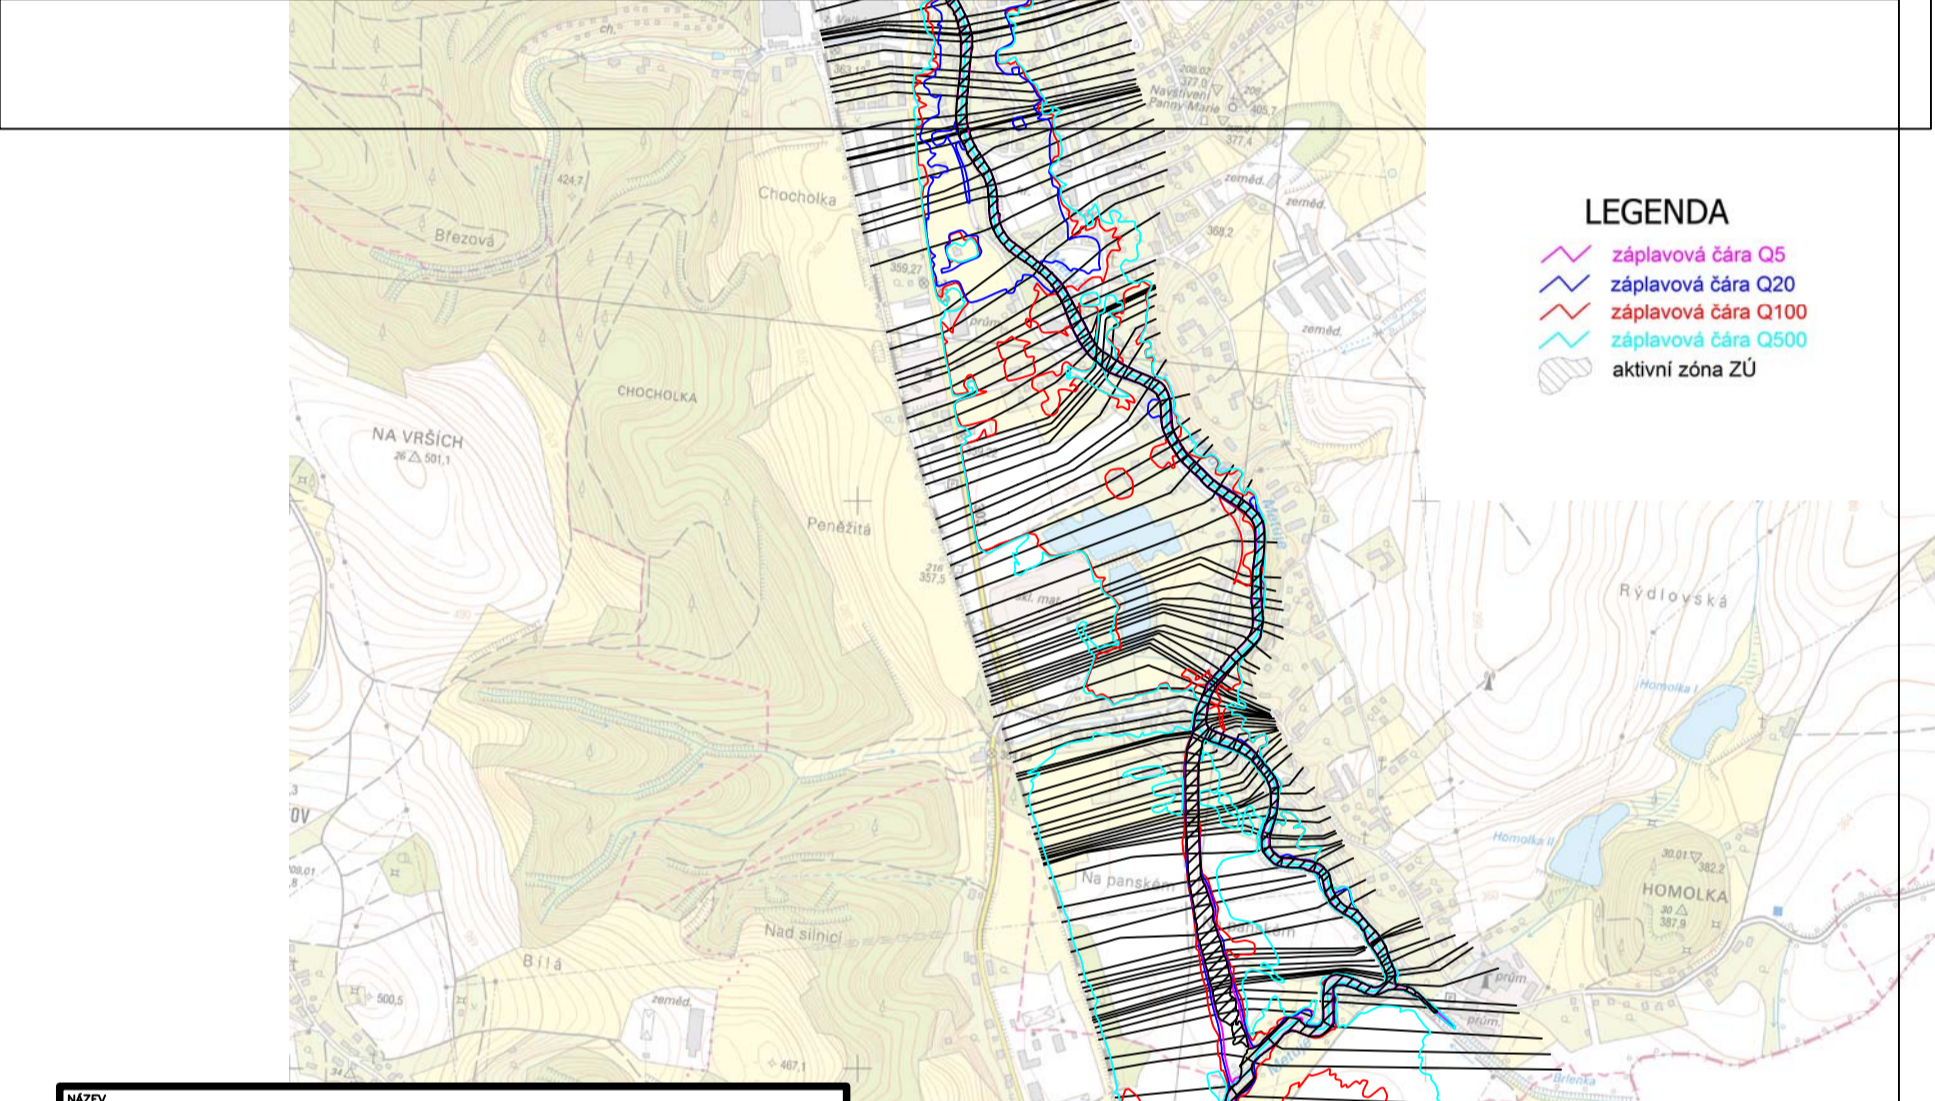

LEGENDA

- záplavová čára Q5
- záplavová čára Q20
- záplavová čára Q100
- záplavová čára Q500
- aktivní zóna ZU

LEGENDA

- záplavová čára Q5
- záplavová čára Q20
- záplavová čára Q100
- záplavová čára Q500
- aktivní zóna ZU

LEGENDA

- záplavová čára Q5
- záplavová čára Q20
- záplavová čára Q100
- záplavová čára Q500
- aktivní zóna ZU