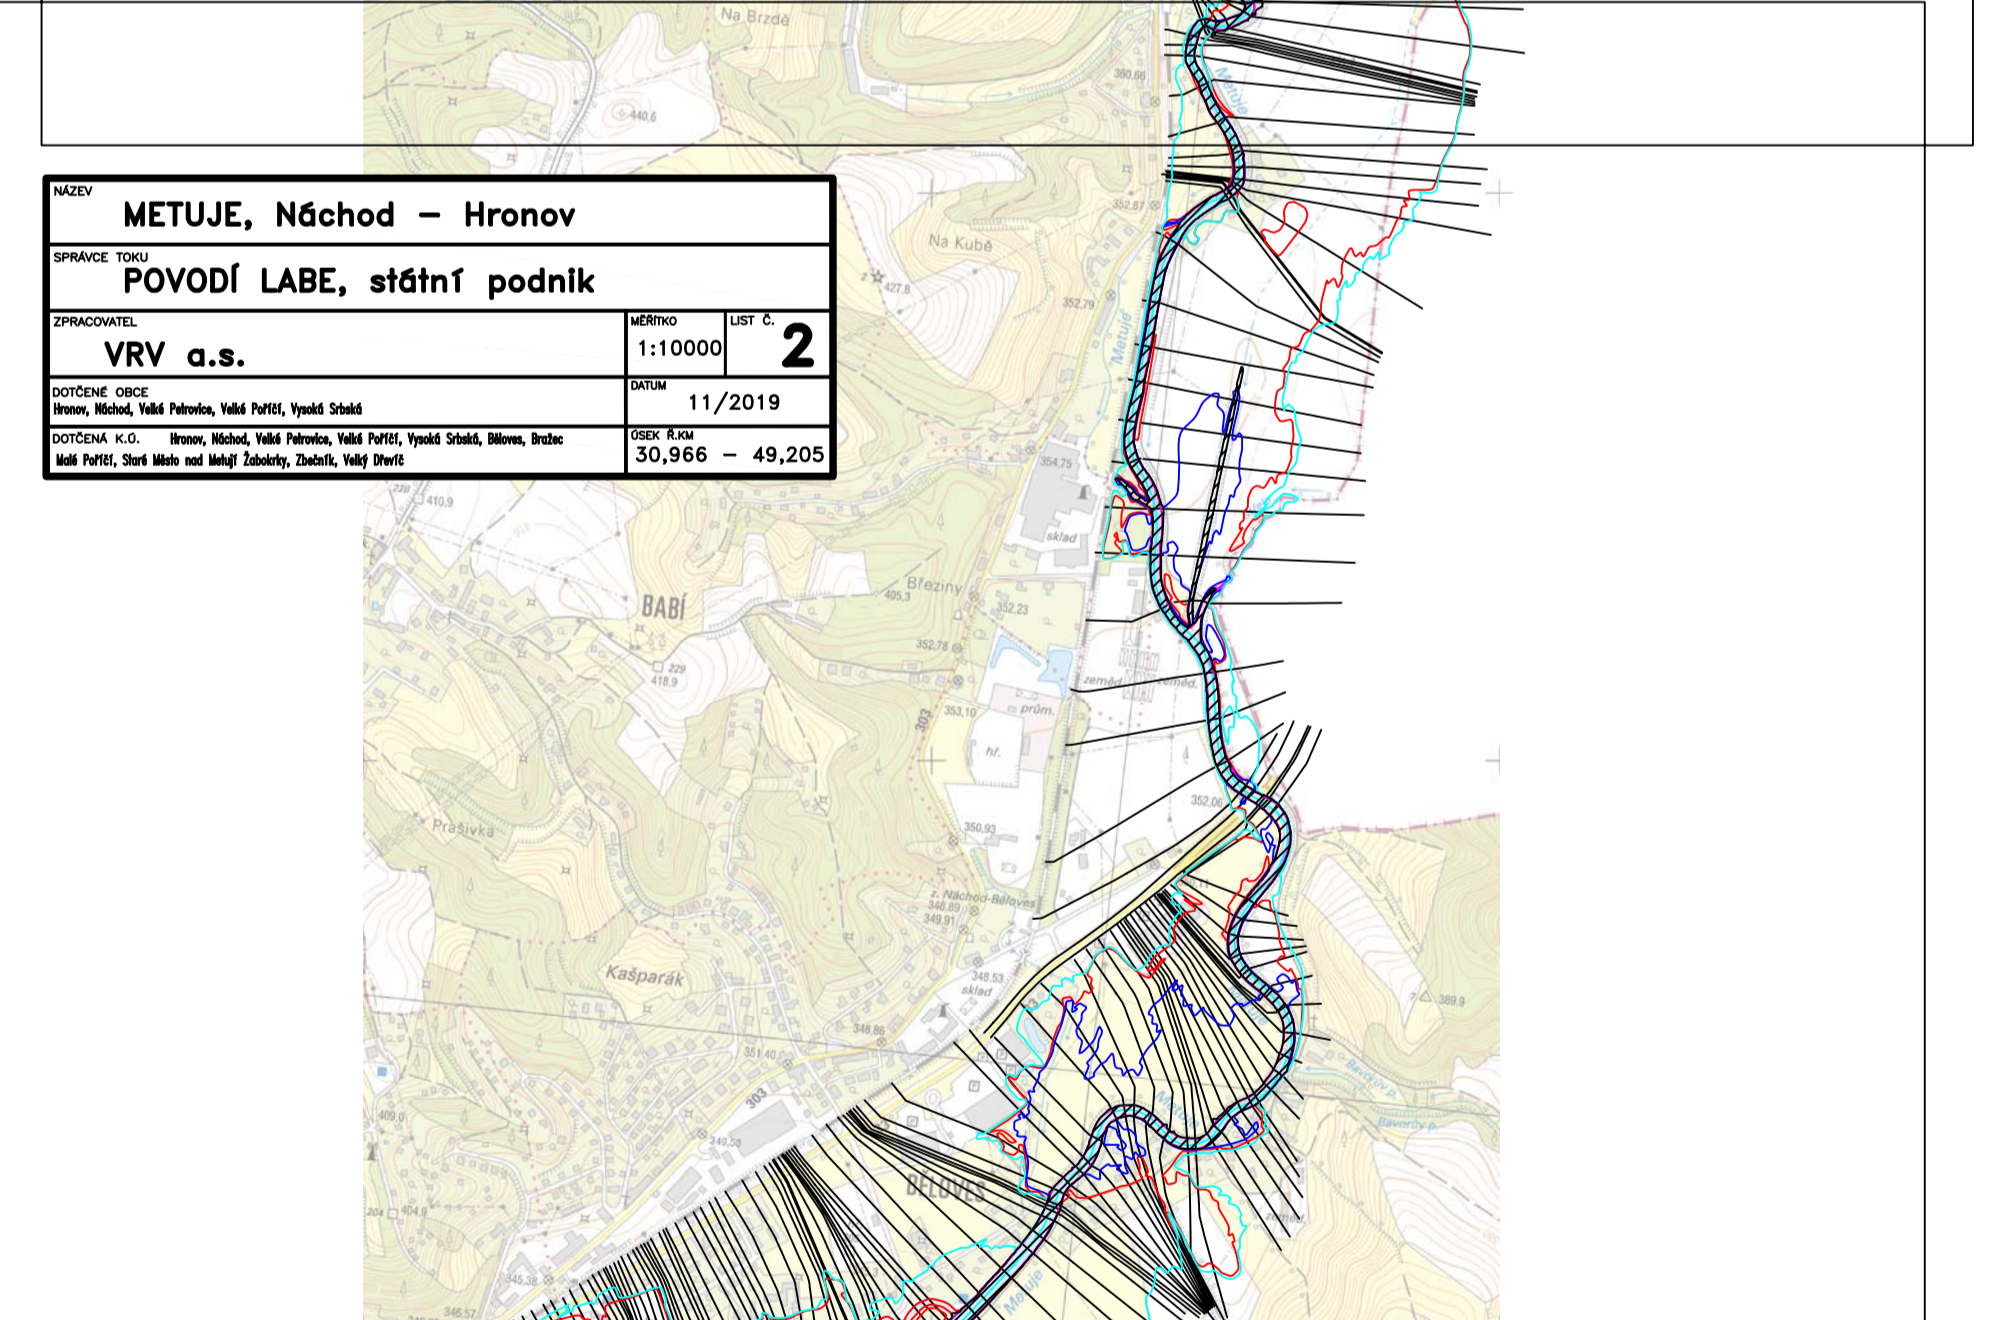

LEGENDA

- záplavová čára Q5
- záplavová čára Q20
- záplavová čára Q100
- záplavová čára Q500
- aktivní zóna ZU

LEGENDA

- záplavová čára Q5
- záplavová čára Q20
- záplavová čára Q100
- záplavová čára Q500
- aktivní zóna ZU

LEGENDA

- záplavová čára Q5
- záplavová čára Q20
- záplavová čára Q100
- záplavová čára Q500
- aktivní zóna ZU