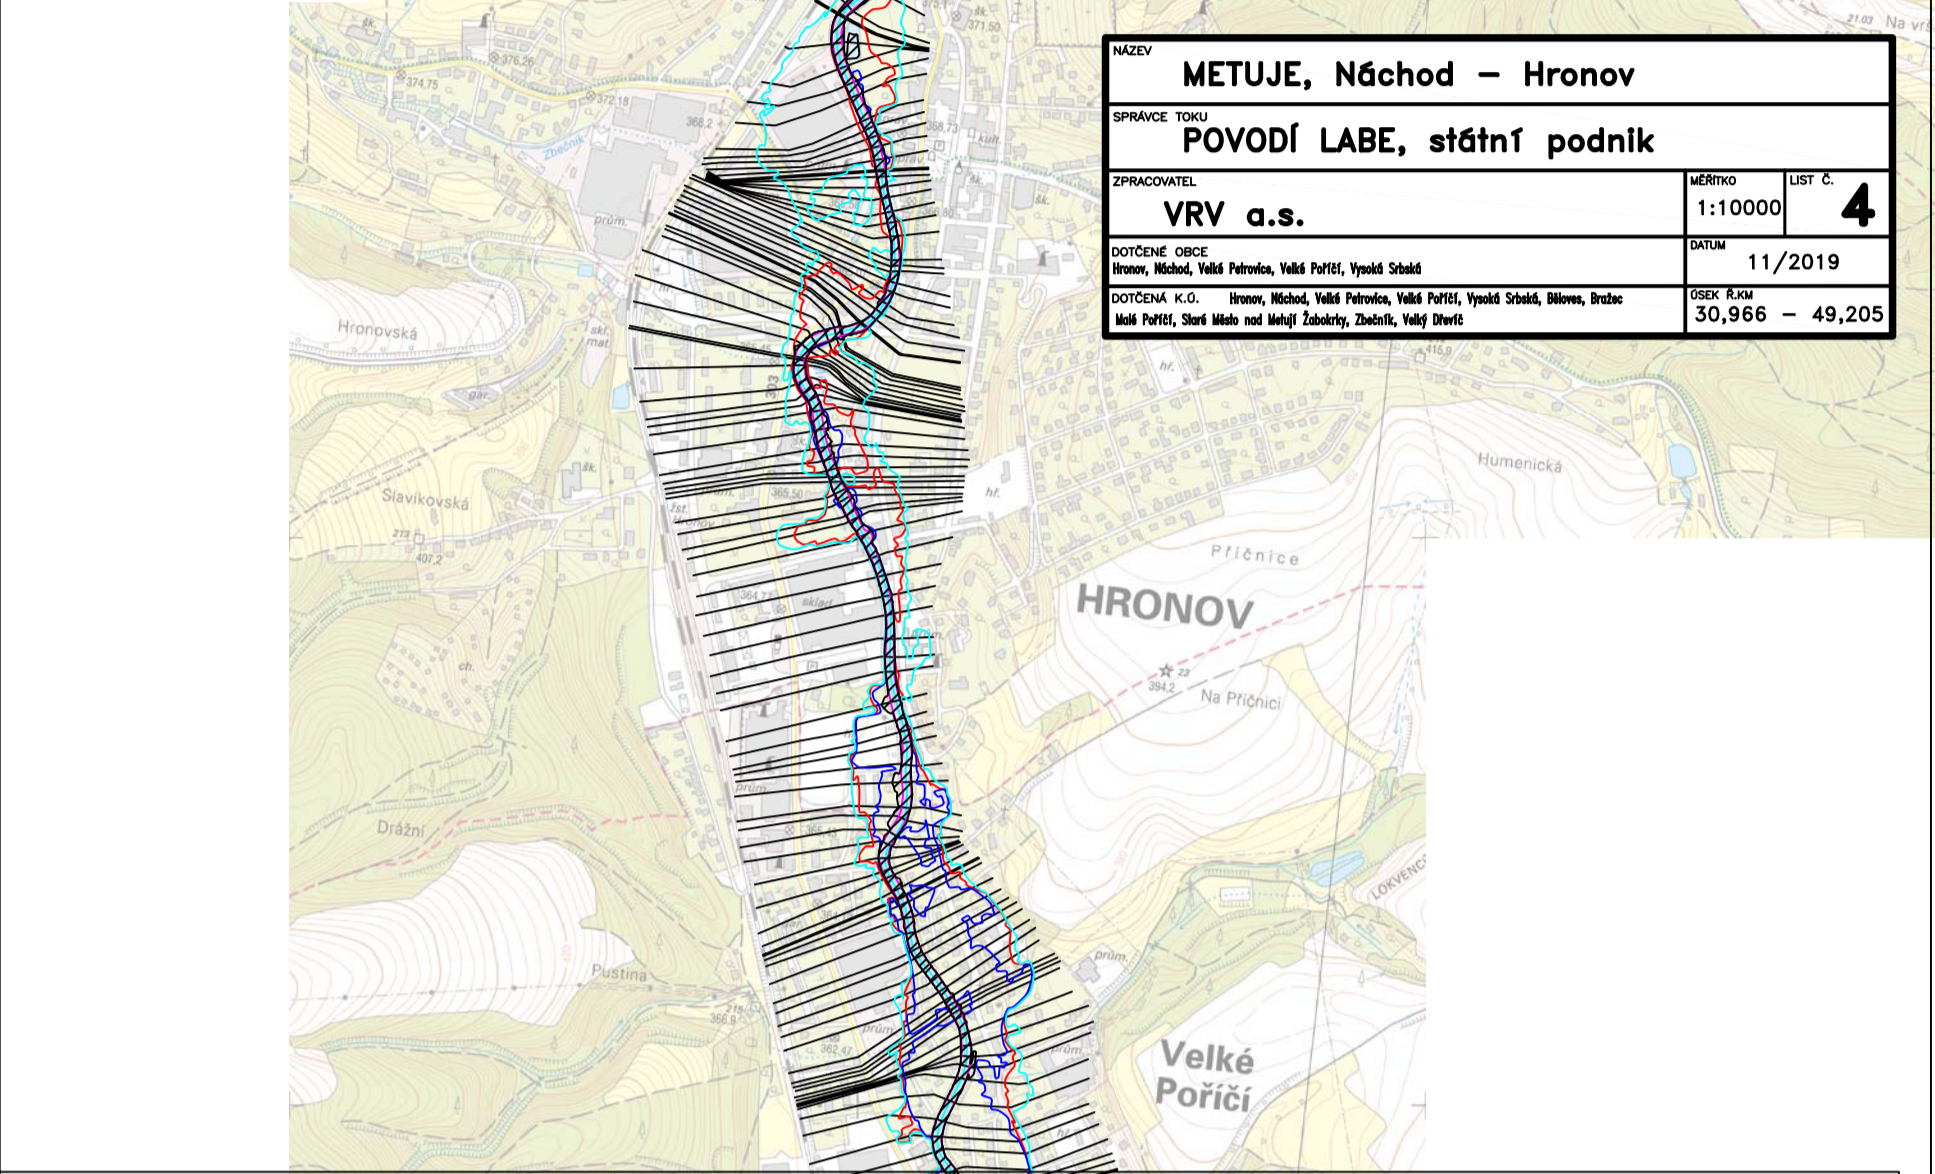

LEGENDA

- záplavová čára Q5
- záplavová čára Q20
- záplavová čára Q100
- záplavová čára Q500
- aktivní zóna ZU

LEGENDA

- záplavová čára Q5
- záplavová čára Q20
- záplavová čára Q100
- záplavová čára Q500
- aktivní zóna ZU

LEGENDA

- záplavová čára Q5
- záplavová čára Q20
- záplavová čára Q100
- záplavová čára Q500
- aktivní zóna ZU